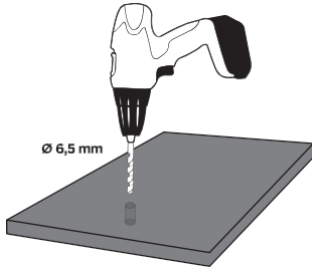

Datum: 28/10/2019

Přineste svůj život
thule.com

1

	A	B	C
VeloSlide	> 2 m	580 mm	1125 mm
VeloSlide SV	> 1.85 m	580 mm	975 mm

1

2

A

B