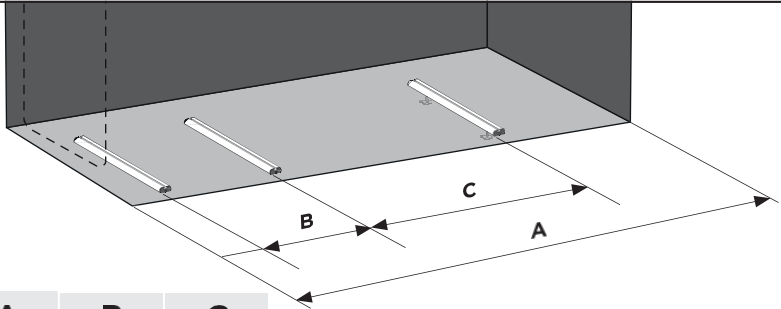

DeepL

Subscribe to DeepL Pro to translate larger documents.
Visit www.DeepL.com/pro for more information.

➤ Pokyny

Thule VeloSlide - Sada kolejnic 70 cm

Číslo produktu: 302015

Číslo dokumentu: GR901-02 /
501-8843-02

Datum: 28/10/2019

Přineste svůj život
thule.com

1

	A	B	C
VeloSlide	> 2 m	580 mm	1125 mm
VeloSlide SV	> 1.85 m	580 mm	975 mm

1

2

A

B