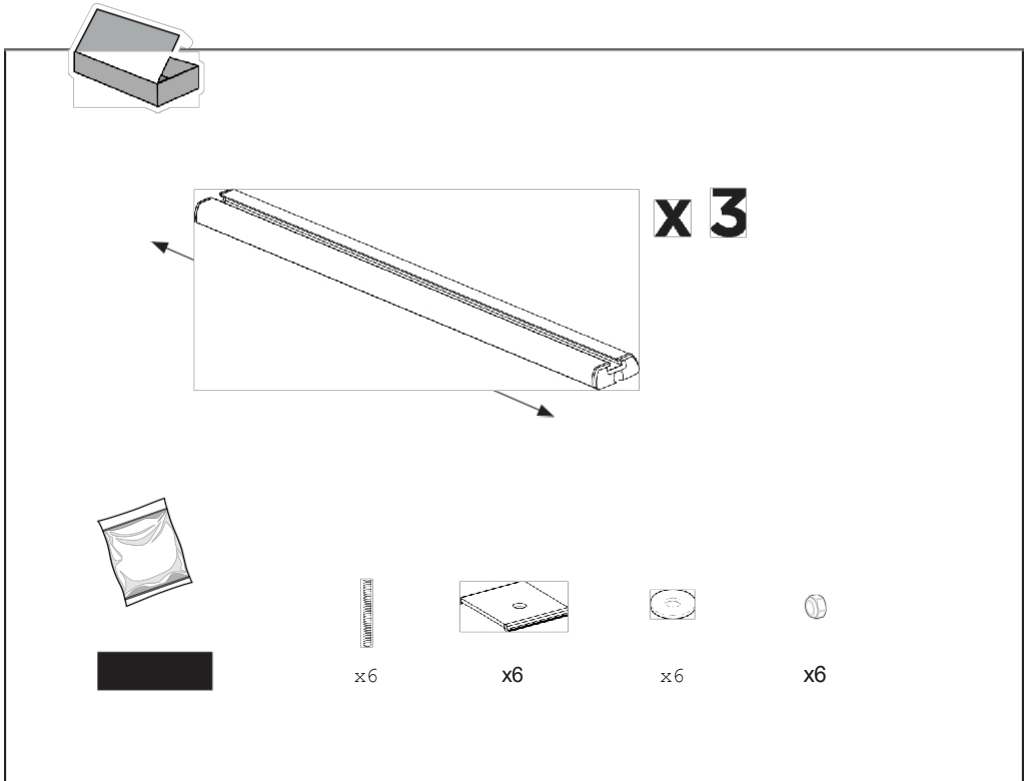

DeepL

Subscribe to DeepL Pro to translate larger documents.
Visit www.DeepL.com/pro for more information.

➤ Pokyny

Thule VeloSlide - Sada kolejnic 70 cm

Číslo produktu: 302015

Číslo dokumentu: GR901-02 /
501-8843-02

Datum: 28/10/2019

Přineste svůj život
thule.com

1

	A	B	C
VeloSlide	> 2 m	580 mm	1125 mm
VeloSlide SV	> 1.85 m	580 mm	975 mm

1

2

A

B

x 3