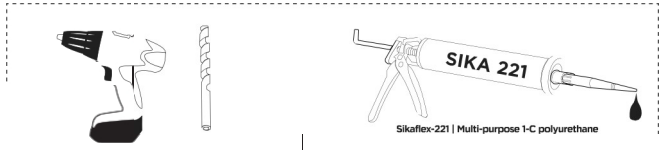

DeepL

Subscribe to DeepL Pro to translate larger documents.
Visit www.DeepL.com/pro for more information.

➤ Pokyny

Thule VeloSlide - Sada kolejnic 70 cm

Číslo produktu: 302015

Číslo dokumentu: GR901-02 /
501-8843-02

Datum: 28/10/2019

Přineste svůj život
thule.com

1

	A	B	C
VeloSlide	> 2 m	580 mm	1125 mm
VeloSlide SV	> 1.85 m	580 mm	975 mm

1

2

A

B