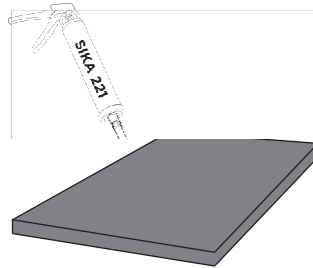

Datum: 28/10/2019

Přineste svůj život
thule.com

1

	A	B	C
VeloSlide	> 2 m	580 mm	1125 mm
VeloSlide SV	> 1.85 m	580 mm	975 mm

1

2

A

B

x 3