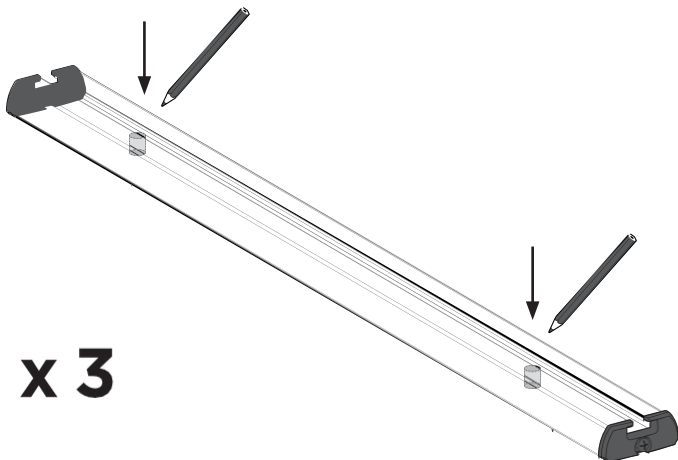

DeepL

Subscribe to DeepL Pro to translate larger documents.
Visit www.DeepL.com/pro for more information.

➤ Pokyny

Thule VeloSlide - Sada kolejnic 70 cm

Číslo produktu: 302015

Číslo dokumentu: GR901-02 /
501-8843-02

Datum: 28/10/2019

Přineste svůj život
thule.com

1

	A	B	C
VeloSlide	> 2 m	580 mm	1125 mm
VeloSlide SV	> 1.85 m	580 mm	975 mm

1

2

A

B

x 3