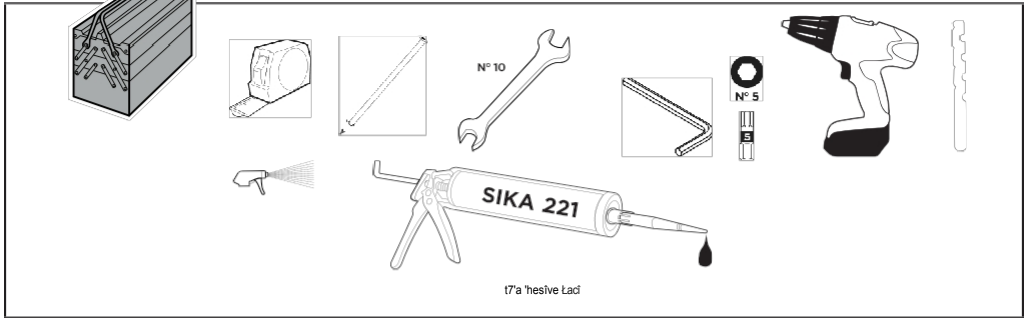

DeepL

Subscribe to DeepL Pro to translate larger documents.
Visit www.DeepL.com/pro for more information.

➤ Pokyny

Thule VeloSlide - Sada kolejnic 70 cm

Číslo produktu: 302015

Číslo dokumentu: GR901-02 /
501-8843-02

Datum: 28/10/2019

Přineste svůj život
thule.com

1

	A	B	C
VeloSlide	> 2 m	580 mm	1125 mm
VeloSlide SV	> 1.85 m	580 mm	975 mm

1

2

A

B